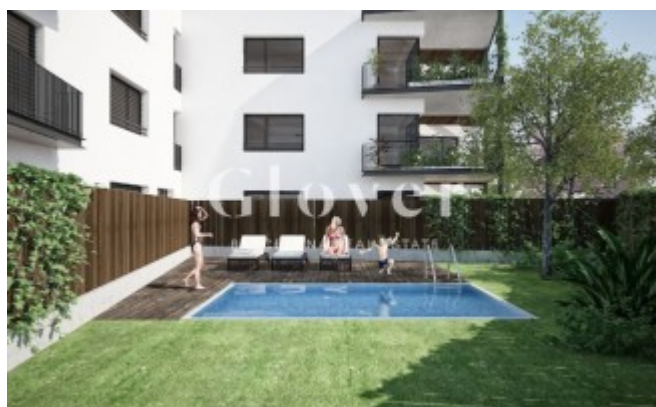

Mapa:

<https://www.google.com/maps/@41.4702,2.08022,16z?hl=ca>

Enllaç:

<https://dev.gloverbarcelona.com/ca/propietats/sant-cugat-del-valles-estacion-habitatge-planta-baixa-amb-porxo-cobert-i-jardi-privat-175>