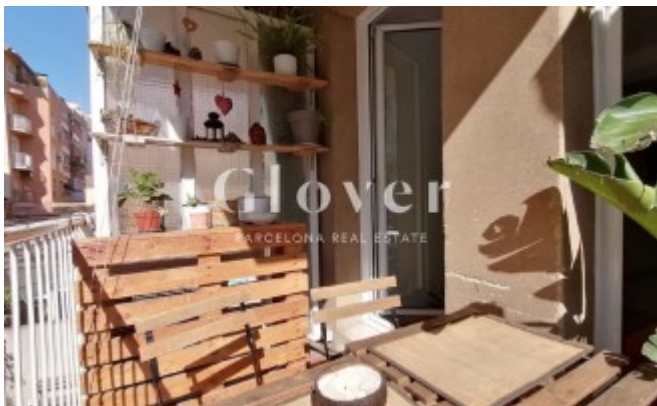

correctos. Glover Barcelona, no garantiza su veracidad. La oferta puede estar sujeta a imprecisiones, errores, omisiones no intencionadas, cambios de precio y/o a la retirada del mercado sin previo aviso. Una vez acordado el arrendamiento, los honorarios del Agente son a cargo del arrendatario, siendo éstos de un 10% de una anualidad de la renta pactada, más el IVA correspondiente en vigor. Los impuestos correspondientes al alquiler, en concreto el ITP son a cuenta asimismo del arrendatario. Otras condiciones particulares, como la duración, fianza, garantías, consumos/suministros o gastos de comunidad cuando los hubiere, serán acordadas y especificadas en cada caso concreto.

Mapa:

<https://www.google.com/maps/@41.4037,2.13578,16z?hl=es>

Enlace:

<https://dev.gloverbarcelona.com/es/propiedades/barcelona-sarria-sant-gervasi-apartamento-alquiler-cerca-la-plaza-camp-577>