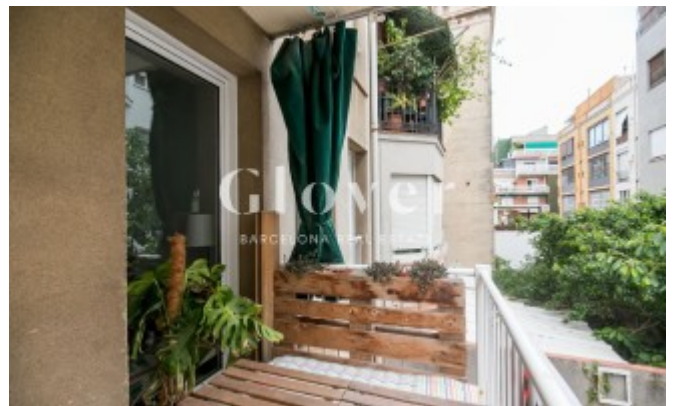

correctos. Glover Barcelona, no garantiza su veracidad. La oferta puede estar sujeta a imprecisiones, errores, omisiones no intencionadas, cambios de precio y/o a la retirada del mercado sin previo aviso. Una vez acordado el arrendamiento, los honorarios del Agente son a cargo del arrendatario, siendo éstos de un 10% de una anualidad de la renta pactada, más el IVA correspondiente en vigor. Los impuestos correspondientes al alquiler, en concreto el ITP son a cuenta asimismo del arrendatario. Otras condiciones particulares, como la duración, fianza, garantías, consumos/suministros o gastos de comunidad cuando los hubiere, serán acordadas y especificadas en cada caso concreto.

Mapa:

<https://www.google.com/maps/@41.4037,2.13578,16z?hl=es>

Enlace:

<https://dev.gloverbarcelona.com/es/propiedades/barcelona-sarria-sant-gervasi-apartamento-alquiler-cerca-la-plaza-camp-577>